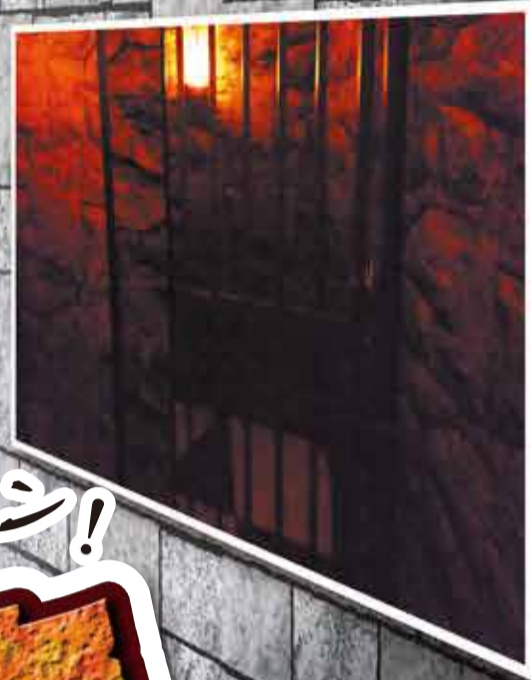

その先へ、進めるか?!

完全制覇確率 1/1000

体蓋型脱出・踏破アトラクション!

砂塵の迷宮

さじん ラビリンス

各地で多くのチャレンジャーを惹きつけてきた
踏破型脱出アトラクション「砂塵の迷宮」があなたの挑戦を待つ!

舞台は突如過去から現れた砂と石の迷宮。
鍵を探し、符号を合わせ、隠された暗号と謎を解いて進み続ける…。
最後にあなたが手にするのは…。

さあこの超難の迷宮をあなたは脱出できますか!?