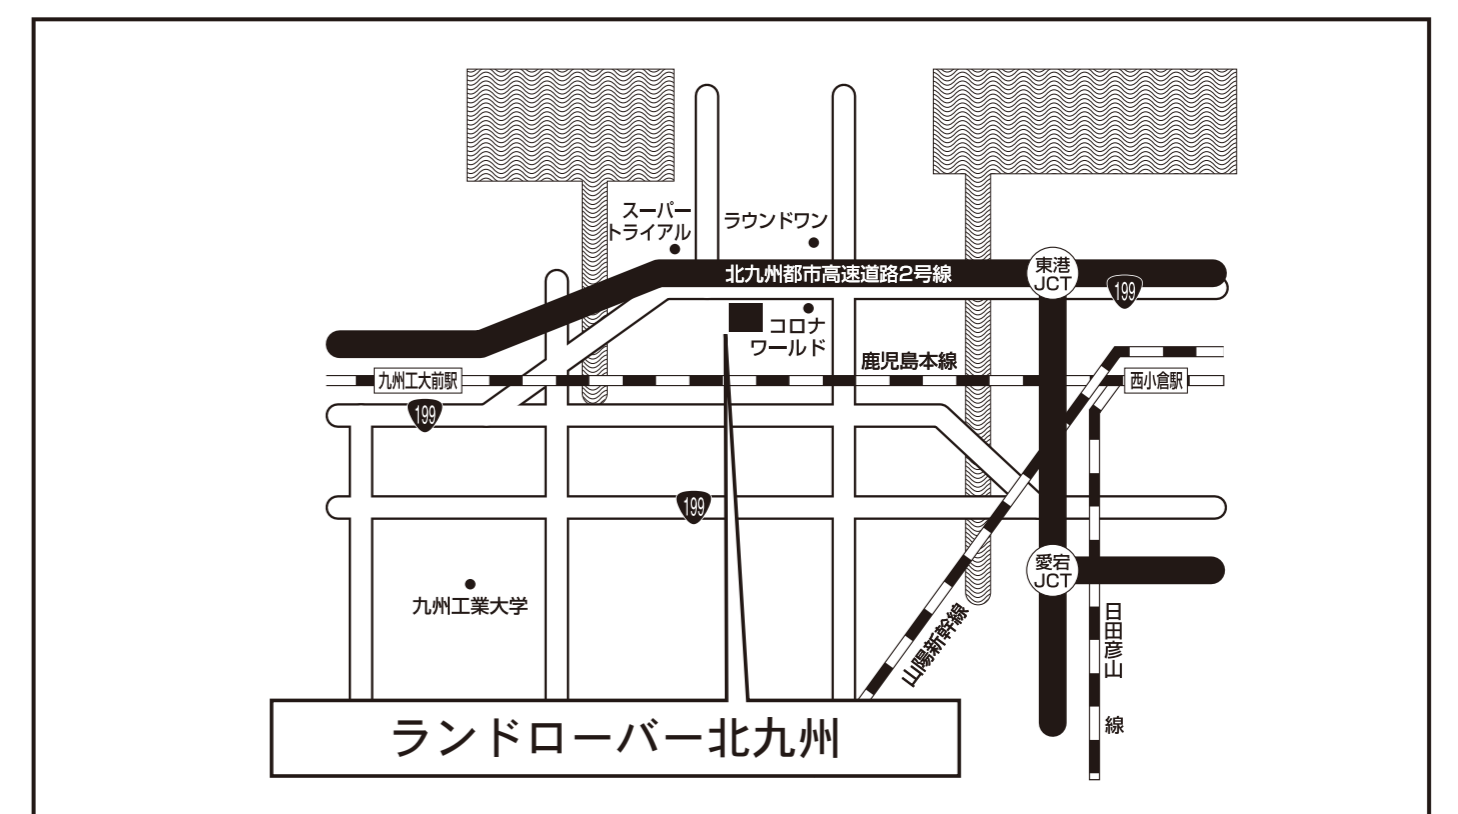

ランドローバー北九州

TEL：093-562-0707

〒803-0801 福岡県北九州市小倉北区西港町 30-1

営業時間：10:30～18:30 (土日祝：10:00～18:30)

定休日：毎週水曜日

※定休日が祝祭日と重なる場合は営業日とさせていただきます。

ランドローバー
北九州 公式 HP

【ご注意事項】